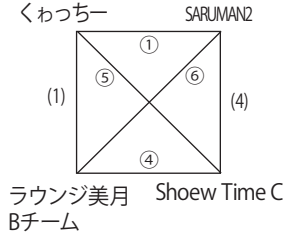

【予選グループ戦】第1試合審判チーム

	第1コート	第6コート	第7コート	第8コート	第9コート	第10コート	第11コート	第12コート
6/3(土)	イーザトサヌランボーズ	三石レンタルA	ゲストハウスハナハナ②	chai	Shoew Time A	くまさん	TORA0	斎藤直子婚活で次場
6/4(日)	ラオティーク	うまりずまB	やっほい	空港売店山野美	島流し	ラウンジ美月Aチーム	アメイズ	アンバランス

【決勝戦】第1試合審判チーム

	第1コート	第6コート	第7コート	第8コート	第9コート	第10コート	第11コート	第12コート
決勝戦	1B-2位	6B-2位	7B-2位	8B-2位	9B-2位	10B-2位	11B-2位	12B-2位

第9コート

第10コート

第11コート

第12コート

試合時間(6/3)予選1日目

試合	時間	試合	時間	試合	時間
1 試合	14:00~14:20	2 試合	14:20~14:40	3 試合	14:40~15:00
4 試合	15:00~15:20	5 試合	15:20~15:40	6 試合	15:40~16:00