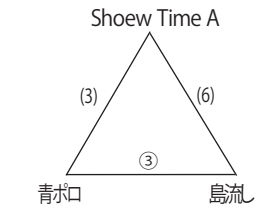

男女混成4人制(予選グループ組合せ表)

※予選グループの()は6/3(土)、○は6/4(日)の試合順です。
 ※各パーツ上位1チームが決勝トーナメント戦に進出する。(勝敗が同じ場合は、①勝率②直接対戦の結果③得点率にて決定する。)
 ※試合進行の状況により、試合開始時間及びコートが変更になることもあります。
 ※予選及び決勝トーナメント戦の第1試合の審判は、大会本部より割り当てられたチームが審判を行う。
 ※第2試合以降は、そのコートの前の試合で負けたチームがで審判を行う。

【予選グループ戦】第1試合審判チーム

	第1コート	第6コート	第7コート	第8コート	第9コート	第10コート	第11コート	第12コート
6/3(土)	イーザトサヌランボーズ	三石レンタルA	ゲストハウスハナハナ②	chai	Shoew Time A	くまさん	TORA0	斎藤直子婚活で次場
6/4(日)	ラオティーク	うまりずまB	やっほい	空港売店山野美	島流し	ラウンジ美月Aチーム	アメイズ	アンバランス

【決勝戦】第1試合審判チーム

	第1コート	第6コート	第7コート	第8コート	第9コート	第10コート	第11コート	第12コート
決勝戦	1B-2位	6B-2位	7B-2位	8B-2位	9B-2位	10B-2位	11B-2位	12B-2位

第9コート

第10コート

第11コート

第12コート

試合時間(6/3)予選1日目

試合	時間	試合	時間	試合	時間
1 試合	14:00~14:20	2 試合	14:20~14:40	3 試合	14:40~15:00
4 試合	15:00~15:20	5 試合	15:20~15:40	6 試合	15:40~16:00