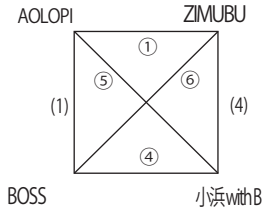

男女混成4人制(予選グループ組合せ表)

※予選グループの()は6/3(土)、○は6/4(日)の試合順です。
 ※各パーツ上位1チームが決勝トーナメント戦に進出する。(勝敗が同じ場合は、①勝率②直接対戦の結果③得点率にて決定する。)
 ※試合進行の状況により、試合開始時間及びコートが変更になることもあります。
 ※予選及び決勝トーナメント戦の第1試合の審判は、大会本部より割り当てられたチームが審判を行う。
 ※第2試合以降は、そのコートの前の試合で負けたチームがで審判を行う。

【予選グループ戦】第1試合審判チーム

	第1コート	第6コート	第7コート	第8コート	第9コート	第10コート	第11コート	第12コート
6/3(土)	イーザトサヌランボーズ	三石レンタルA	ゲストハウスハナハナ②	chai	Shoew Time A	くまさん	TORA0	斎藤直子婚活で次場
6/4(日)	ラオティーク	うまりずまB	やっほい	空港売店山野美	島流し	ラウンジ美月Aチーム	アメイズ	アンバランス

【決勝戦】第1試合審判チーム

	第1コート	第6コート	第7コート	第8コート	第9コート	第10コート	第11コート	第12コート
決勝戦	1B-2位	6B-2位	7B-2位	8B-2位	9B-2位	10B-2位	11B-2位	12B-2位

第9コート

第10コート

第11コート

第12コート

試合時間(6/3)予選1日目

試合	時間	試合	時間	試合	時間
1 試合	14:00~14:20	2 試合	14:20~14:40	3 試合	14:40~15:00
4 試合	15:00~15:20	5 試合	15:20~15:40	6 試合	15:40~16:00