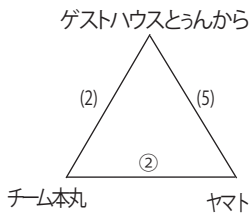

【予選グループ戦】第1試合審判チーム

	第1コート	第6コート	第7コート	第8コート	第9コート	第10コート	第11コート	第12コート
6/3(土)	イーザトサヌランボーズ	三石レンタルA	ゲストハウスハナハナ②	chai	Shoew Time A	くまさん	TORA0	斎藤直子婚活で次場
6/4(日)	ラオティーク	うまりずまB	やっほい	空港売店山野美	島流し	ラウンジ美月Aチーム	アメイズ	アンバランス

【決勝戦】第1試合審判チーム

	第1コート	第6コート	第7コート	第8コート	第9コート	第10コート	第11コート	第12コート
決勝戦	1B-2位	6B-2位	7B-2位	8B-2位	9B-2位	10B-2位	11B-2位	12B-2位

第9コート

第10コート

第11コート

第12コート

試合時間(6/3)予選1日目

試合	時間	試合	時間	試合	時間
1 試合	14:00~14:20	2 試合	14:20~14:40	3 試合	14:40~15:00
4 試合	15:00~15:20	5 試合	15:20~15:40	6 試合	15:40~16:00