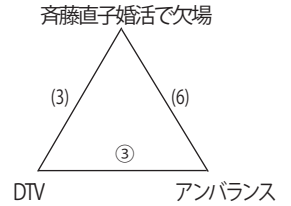

【予選グループ戦】第1試合審判チーム

	第1コート	第6コート	第7コート	第8コート	第9コート	第10コート	第11コート	第12コート
6/3(土)	イーザトサヌランボーズ	三石レンタルA	ゲストハウスハナハナ②	chai	Shoew Time A	くまさん	TORA0	斎藤直子婚活で次場
6/4(日)	ラオティーク	うまりずまB	やっほい	空港売店山野美	島流し	ラウンジ美月Aチーム	アメイズ	アンバランス

【決勝戦】第1試合審判チーム

	第1コート	第6コート	第7コート	第8コート	第9コート	第10コート	第11コート	第12コート
決勝戦	1B-2位	6B-2位	7B-2位	8B-2位	9B-2位	10B-2位	11B-2位	12B-2位

第9コート

第10コート

第11コート

第12コート

試合時間(6/3)予選1日目

試合	時間	試合	時間	試合	時間
1 試合	14:00~14:20	2 試合	14:20~14:40	3 試合	14:40~15:00
4 試合	15:00~15:20	5 試合	15:20~15:40	6 試合	15:40~16:00