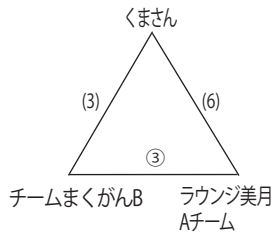

【予選グループ戦】第1試合審判チーム

	第1コート	第6コート	第7コート	第8コート	第9コート	第10コート	第11コート	第12コート
6/3(土)	イーザトサヌランボーズ	三石レンタルA	ゲストハウスハナハナ②	chai	Shoew Time A	くまさん	TORA0	斎藤直子婚活で次場
6/4(日)	ラオティーク	うまりずまB	やっほい	空港売店山野美	島流し	ラウンジ美月Aチーム	アメイズ	アンバランス

【決勝戦】第1試合審判チーム

	第1コート	第6コート	第7コート	第8コート	第9コート	第10コート	第11コート	第12コート
決勝戦	1B-2位	6B-2位	7B-2位	8B-2位	9B-2位	10B-2位	11B-2位	12B-2位

第9コート

第10コート

第11コート

第12コート

試合時間(6/3)予選1日目

試合	時間	試合	時間	試合	時間
1 試合	14:00~14:20	2 試合	14:20~14:40	3 試合	14:40~15:00
4 試合	15:00~15:20	5 試合	15:20~15:40	6 試合	15:40~16:00