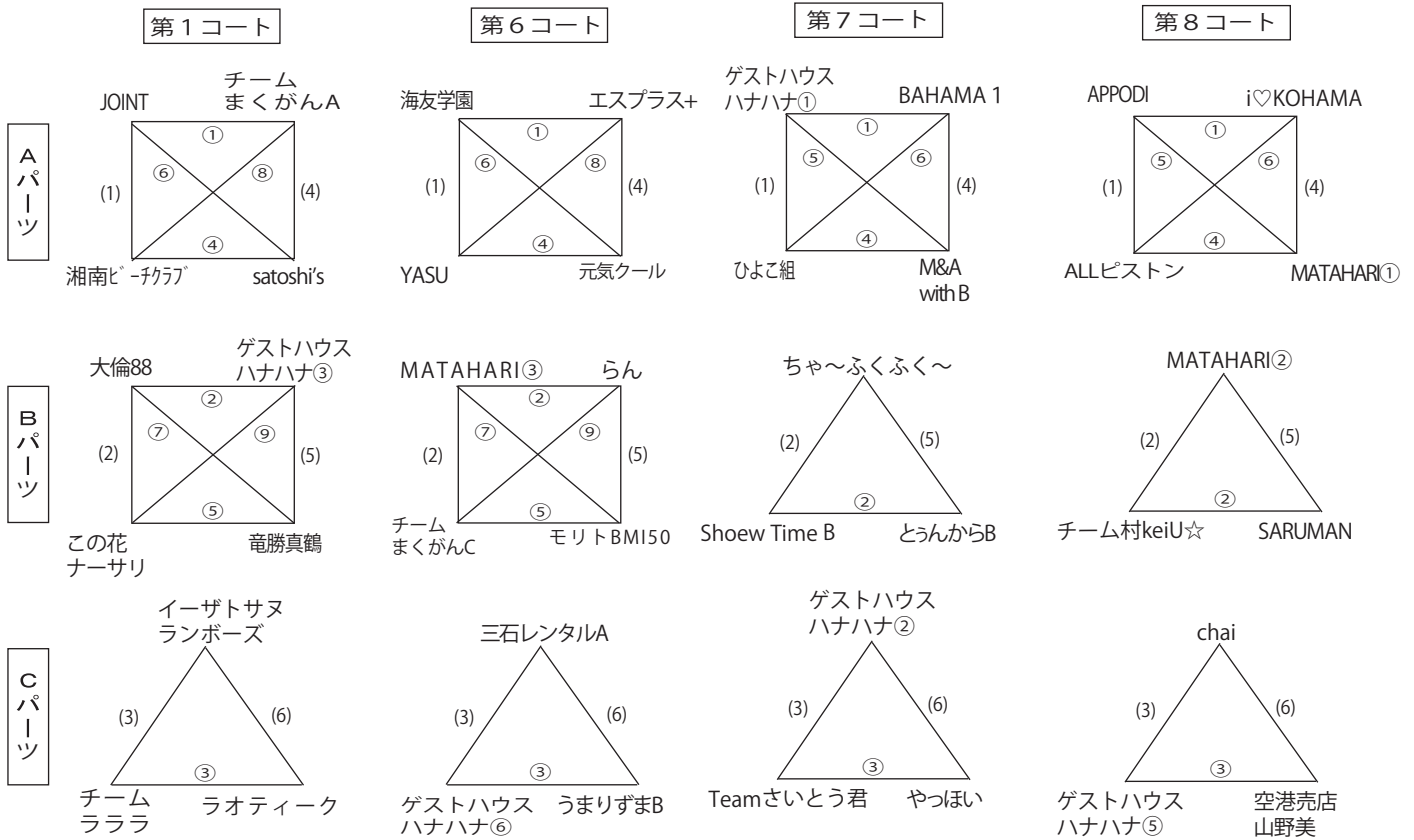

男女混成4人制(予選グループ組合せ表)

※予選グループの()は6/3(土)、○は6/4(日)の試合順です。
 ※各パーツ上位1チームが決勝トーナメント戦に進出する。(勝敗が同じ場合は、①勝率②直接対戦の結果③得点率にて決定する。)
 ※試合進行の状況により、試合開始時間及びコートが変更になることもあります。
 ※予選及び決勝トーナメント戦の第1試合の審判は、大会本部より割り当てられたチームが審判を行う。
 ※第2試合以降は、そのコートの前の試合で負けたチームがで審判を行う。

【予選グループ戦】第1試合審判チーム

	第1コート	第6コート	第7コート	第8コート	第9コート	第10コート	第11コート	第12コート
6/3(土)	イーザトサヌランボーズ	三石レンタルA	ゲストハウスハナハナ②	chai	Shoew Time A	くまさん	TORA0	斎藤直子婚活で次場
6/4(日)	ラオティーク	うまりずまB	やっほい	空港売店山野美	島流し	ラウンジ美月Aチーム	アメイズ	アンバランス

【決勝戦】第1試合審判チーム

	第1コート	第6コート	第7コート	第8コート	第9コート	第10コート	第11コート	第12コート
決勝戦	1B-2位	6B-2位	7B-2位	8B-2位	9B-2位	10B-2位	11B-2位	12B-2位

第9コート

第10コート

第11コート

第12コート

試合時間(6/3)予選1日目

試合	時間	試合	時間	試合	時間
1 試合	14:00~14:20	2 試合	14:20~14:40	3 試合	14:40~15:00
4 試合	15:00~15:20	5 試合	15:20~15:40	6 試合	15:40~16:00