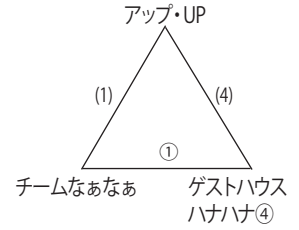

【予選グループ戦】第1試合審判チーム

	第1コート	第6コート	第7コート	第8コート	第9コート	第10コート	第11コート	第12コート
6/3(土)	イーザトサヌランボーズ	三石レンタルA	ゲストハウスハナハナ②	chai	Shoew Time A	くまさん	TORA0	斎藤直子婚活で次場
6/4(日)	ラオティーク	うまりずまB	やっほい	空港売店山野美	島流し	ラウンジ美月Aチーム	アメイズ	アンバランス

【決勝戦】第1試合審判チーム

	第1コート	第6コート	第7コート	第8コート	第9コート	第10コート	第11コート	第12コート
決勝戦	1B-2位	6B-2位	7B-2位	8B-2位	9B-2位	10B-2位	11B-2位	12B-2位

第9コート

第10コート

第11コート

第12コート

試合時間(6/3)予選1日目

試合	時間	試合	時間	試合	時間
1 試合	14:00~14:20	2 試合	14:20~14:40	3 試合	14:40~15:00
4 試合	15:00~15:20	5 試合	15:20~15:40	6 試合	15:40~16:00