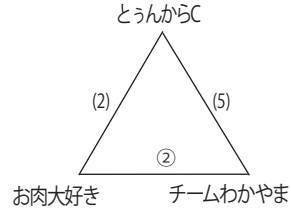

【予選グループ戦】第1試合審判チーム

	第1コート	第6コート	第7コート	第8コート	第9コート	第10コート	第11コート	第12コート
6/3(土)	イーザトサヌランボーズ	三石レンタルA	ゲストハウスハナハナ②	chai	Shoew Time A	くまさん	TORA0	斎藤直子婚活で次場
6/4(日)	ラオティーク	うまりずまB	やっほい	空港売店山野美	島流し	ラウンジ美月Aチーム	アメイズ	アンバランス

【決勝戦】第1試合審判チーム

	第1コート	第6コート	第7コート	第8コート	第9コート	第10コート	第11コート	第12コート
決勝戦	1B-2位	6B-2位	7B-2位	8B-2位	9B-2位	10B-2位	11B-2位	12B-2位

第9コート

第10コート

第11コート

第12コート

試合時間(6/3)予選1日目

試合	時間	試合	時間	試合	時間
1 試合	14:00~14:20	2 試合	14:20~14:40	3 試合	14:40~15:00
4 試合	15:00~15:20	5 試合	15:20~15:40	6 試合	15:40~16:00