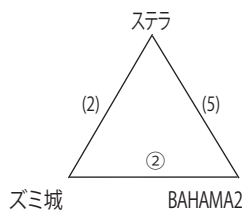

【決勝戦】第1試合審判チーム

	第1コート	第6コート	第7コート	第8コート	第9コート	第10コート	第11コート	第12コート
決勝戦	1B-2位	6B-2位	7B-2位	8B-2位	9B-2位	10B-2位	11B-2位	12B-2位

第9コート

第10コート

第11コート

第12コート

試合時間(6/3)予選1日目

試合	時間	試合	時間	試合	時間
1 試合	14:00~14:20	2 試合	14:20~14:40	3 試合	14:40~15:00
4 試合	15:00~15:20	5 試合	15:20~15:40	6 試合	15:40~16:00