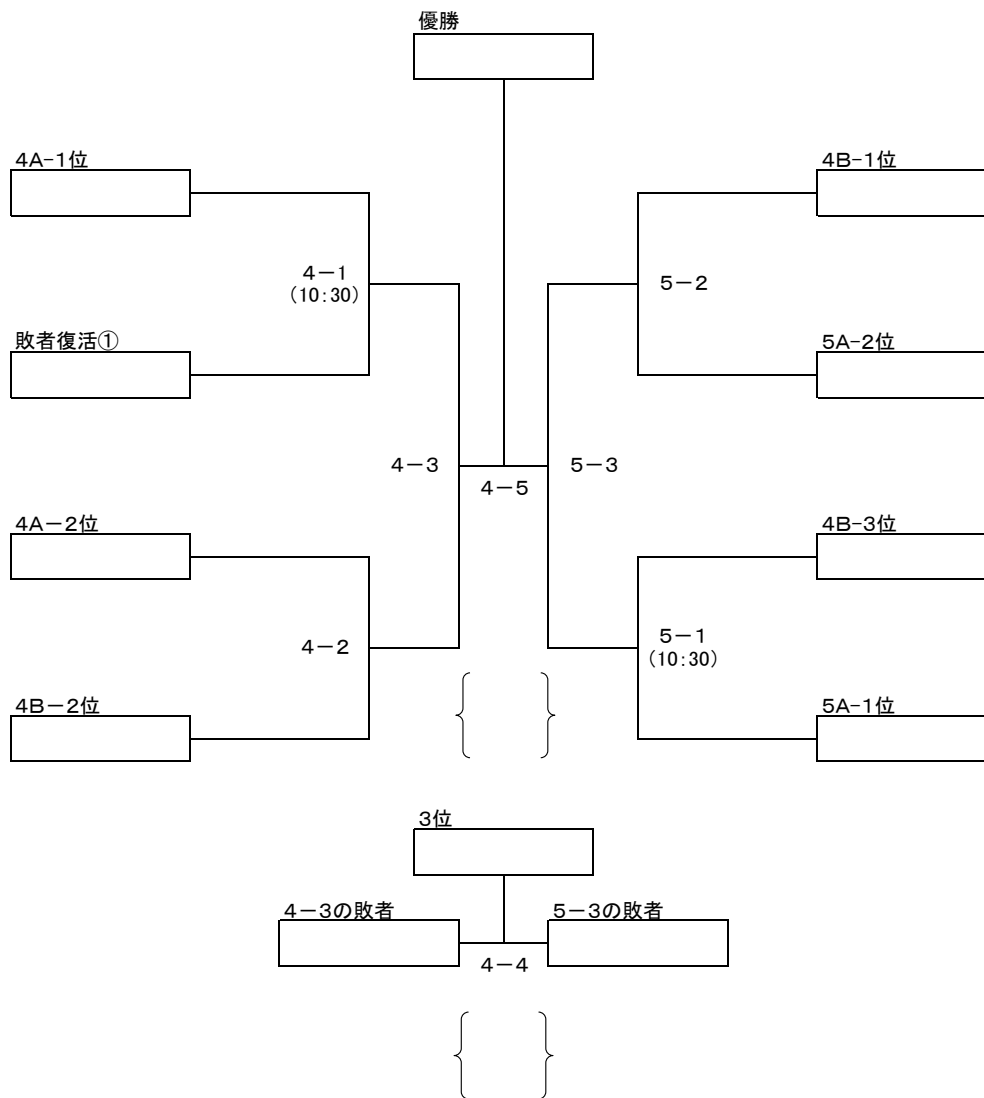

【2人制女子】

○予選グループ戦

○審判割当表

【予選グループ戦】第1試合審判チーム

【決勝トーナメント戦】第1試合審判チーム

	第4コート	第5コート
6/3(土)	保立とすぎよん	ナカーイワ
6/4(日)	幅口・坂口 佐々木・本村	TCG 沢目・奥野

	第4コート	第5コート
6/4(日)	4A-2位 () 4B-2位 ()	4B-1位 () 5A-2位 ()

○決勝トーナメント戦

- ※ 予選グループ戦の()書き数字は6/3(土)、○書き数字は6/4(日)の試合順です。
- ※ リーグ戦は各パーツ上位2チーム、リンク戦は3チームと予選敗退チームの成績上位1チーム(敗者復活)が決勝トーナメント戦に進出する。
- ※ 予選グループ戦の順位は①勝率②直接対戦の結果③得点率の順で決定する。得点率が同率の時は、当該チームの代表者のジャンケンにより決定する。
- ※ 決勝トーナメント戦の「4A-1位」とは「第4コートAパーツの1位」を示しています。
- ※ 試合進行の状況により、試合開始時間及びコートが変更になることもあります。
- ※ 予選および決勝トーナメント戦の第1試合の審判は、大会本部より割り当てられたチームが審判を行う。
- ※ 第2試合以降は、そのコートの前の試合で負けたチームで審判を行う。
- ※ 試合開始時間
○6/3(土)予選グループ戦 14:00

○6/4(日)予選グループ戦 9:00 決勝トーナメント戦 10:30