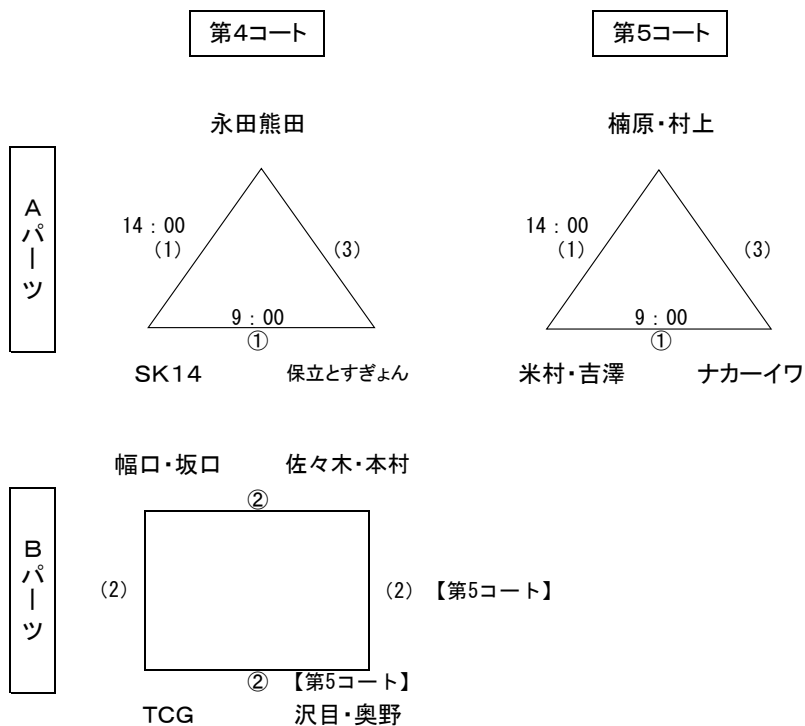

【2人制女子】

○予選グループ戦

○審判割当表

【予選グループ戦】第1試合審判チーム

【決勝トーナメント戦】第1試合審判チーム

	第4コート	第5コート
6/3(土)	保立とすぎよん	ナカーイワ
6/4(日)	幅口・坂口 佐々木・本村	TCG 沢目・奥野

	第4コート	第5コート
6/4(日)	4A-2位 () 4B-2位 ()	4B-1位 () 5A-2位 ()

○決勝トーナメント戦

- ※ 予選グループ戦の()書き数字は6/3(土)、○書き数字は6/4(日)の試合順です。
- ※ リーグ戦は各パーツ上位2チーム、リンク戦は3チームと予選敗退チームの成績上位1チーム(敗者復活)が決勝トーナメント戦に進出する。
- ※ 予選グループ戦の順位は①勝率②直接対戦の結果③得点率の順で決定する。得点率が同率の時は、当該チームの代表者のジャンケンにより決定する。
- ※ 決勝トーナメント戦の「4A-1位」とは「第4コートAパーツの1位」を示しています。
- ※ 試合進行の状況により、試合開始時間及びコートが変更になることもあります。
- ※ 予選および決勝トーナメント戦の第1試合の審判は、大会本部より割り当てられたチームが審判を行う。
- ※ 第2試合以降は、そのコートの前の試合で負けたチームで審判を行う。
- ※ 試合開始時間
○6/3(土)予選グループ戦 14:00